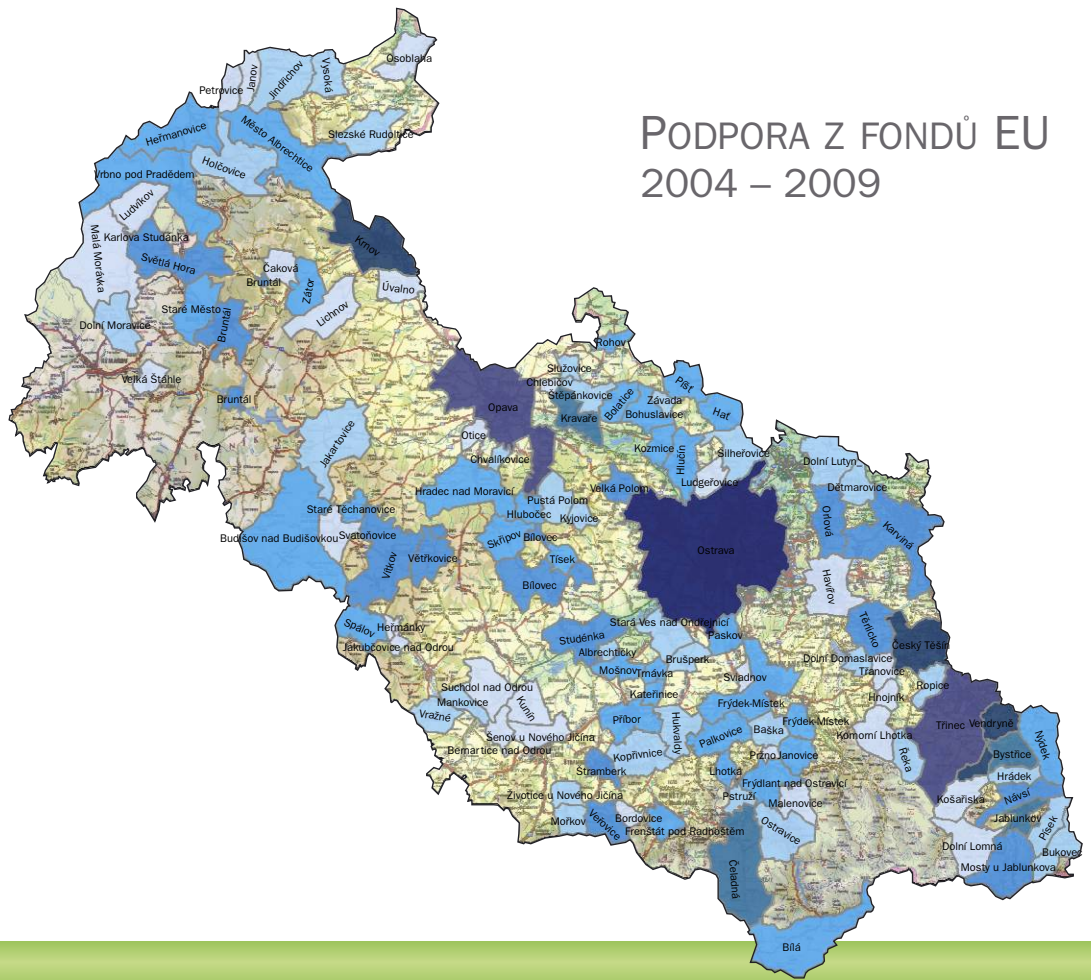

PODPORA Z FONDŮ EU 2004 – 2009

Legenda:

- Hranice kraje
- Hranice obce

Výše dotací z EU:

- 0 < x < 5 mil. Kč
- 5,1 - 15 mil. Kč
- 15,1 - 40 mil. Kč
- 40,1 - 100 mil. Kč
- 100,1 - 200 mil. Kč
- 200,1 - 500 mil. Kč
- 500,1 - 1 000 mil. Kč
- > 1 000 mil. Kč

OBJEM SCHVÁLENÝCH DOTACÍ Z FONDŮ EU /V MIL. KČ/

Rok	V roce	Kumulovaně
1998–2002	157,2	157
2003	61,9	219
2004	462,2	681
2005	612,8	1 294
2006	914,8	2 209
2007	244,5	2 453
2008	2 293,88	4 747
2009	1 686,5	6 434