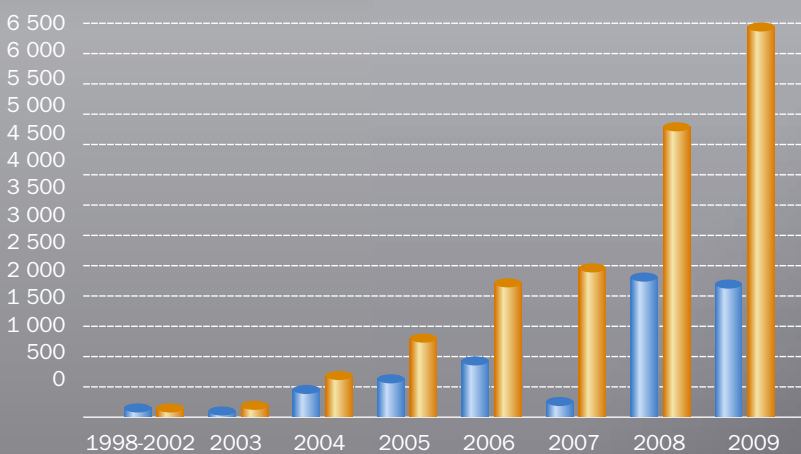

PODPORA Z FONDŮ EU 2004 – 2009

Legenda:

- Hranice kraje
- Hranice obce

Výše dotací z EU:

- 0 < x < 5 mil. Kč
- 5,1 - 15 mil. Kč
- 15,1 - 40 mil. Kč
- 40,1 - 100 mil. Kč
- 100,1 - 200 mil. Kč
- 200,1 - 500 mil. Kč
- 500,1 - 1 000 mil. Kč
- > 1 000 mil. Kč

OBJEM SCHVÁLENÝCH DOTACÍ Z FONDŮ EU /V MIL. KČ/

Rok	V roce	Kumulovaně
1998–2002	157,2	157
2003	61,9	219
2004	462,2	681
2005	612,8	1 294
2006	914,8	2 209
2007	244,5	2 453
2008	2 293,88	4 747
2009	1 686,5	6 434